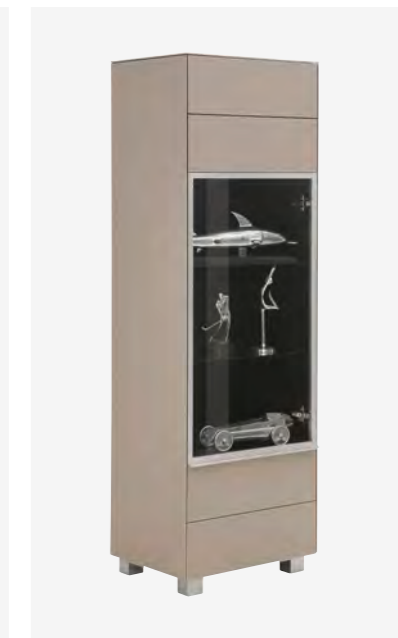


SOUNDCONCEPT

VIEL PLATZ FÜR GUTEN SOUND

MAJA
MÖBEL
SELECTION

SOUND FÜR ALLE SINNE

VIEL PLATZ FÜR GUTEN SOUND

Das MAJA SOUNDCONCEPT geht keine Kompromisse ein, wenn es um den perfekten Klang geht. Egal ob Film, Musik, Sport oder Spiele – das Lowboard mit Soundsystem und Akustikstofffront klingt so gut, dass es von Fachmagazinen bereits mehrfach ausgezeichnet wurde. In unterschiedlichen Farb- und Materialausführungen überzeugt das stylische Lowboard außerdem mit modernem und zeitlosem Design.

_ Frontklappe mit Akustikstoff

_ Vitrine mit integrierter Beleuchtung

SOUNDSYSTEM 9936

TECHNISCHE DATEN: B/H/T 109,4 x 14 x 36 cm

VERSTÄRKER	
Nennausgangsleistung	120 W eff.
Frequenzverhalten	40 Hz bis 20 kHz, ±3 dB
Signal-Rausch-Verhältnis	>80 dB

KLANG ERLEBNIS

Dank dem aktiven Soundsystem mit integriertem Subwoofer ermöglicht das MAJA SOUNDCONCEPT ein pures Klangerlebnis.

_ Mit optionalem Soundsystem 9936

_ Erweiterbar mit passender Vitrine

QUALITÄTSMERMALE