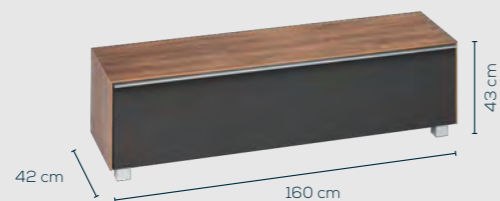

SOUNDCONCEPT WOOD

FARBAUSWAHL

Korpus / Front

7073
Riviera Eiche Nb. /
Akustikstoff schwarz

7673
Eiche dunkel Nb. /
Akustikstoff schwarz

SOUNDBOARD 7730

Passend für optionales
Soundsystem 9936