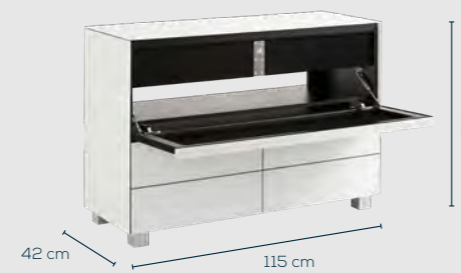

SOUNDBOARD 7735

Passend für optionales
Soundsystem 9936