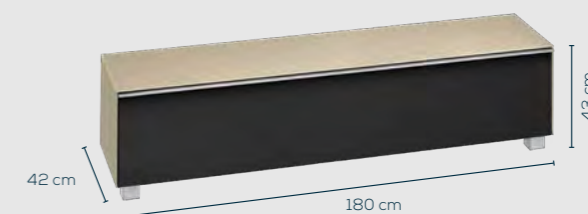

SOUNDBOARD 7738

Passend für optionales
Soundsystem 9936