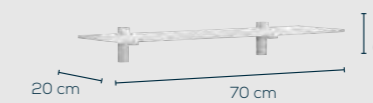

WANDREGAL 7784 (2er-Set)