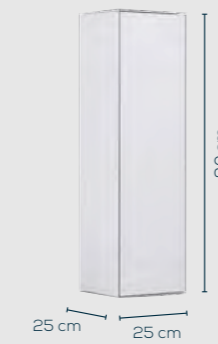

HÄNGESCHRÄNK 7782

HÄNGESCHRÄNK 7783

FARBAUSWAHL

Korpus / Front

9900
Klarglas

9923
Glas sand matt

9936
Weißglas matt

9945
Schwarzglas matt