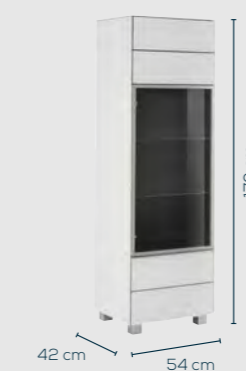

VITRINE 7788

Inkl. LED-Beleuchtung