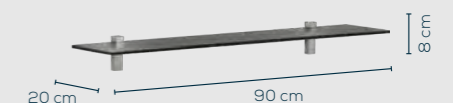

WANDREGAL 7786 (2er-Set)