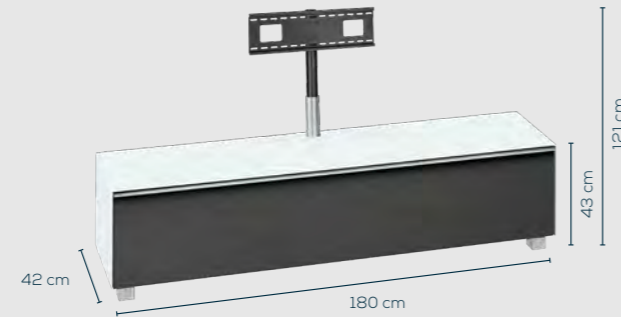

SOUNDCONCEPT GLASS

FARBAUSWAHL

Korpus / Front

2373
Glas sand matt /
Akustikstoff schwarz

3673
Weißglas matt /
Akustikstoff schwarz

4573
Schwarzglas matt /
Akustikstoff schwarz

SOUNDBOARD 7740

Passend für optionales
Soundsystem 9936