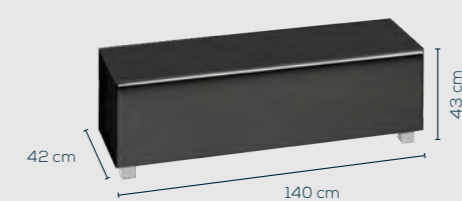

SOUNDBOARD 7736

Passend für optionales
Soundsystem 9936