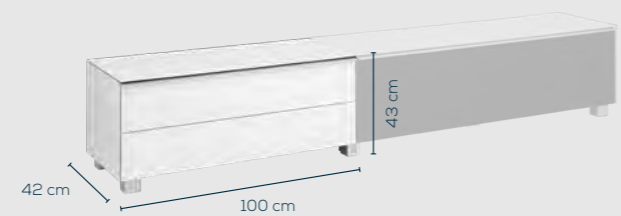

SOUNDBOARD 7785

Links und rechts
montierbar