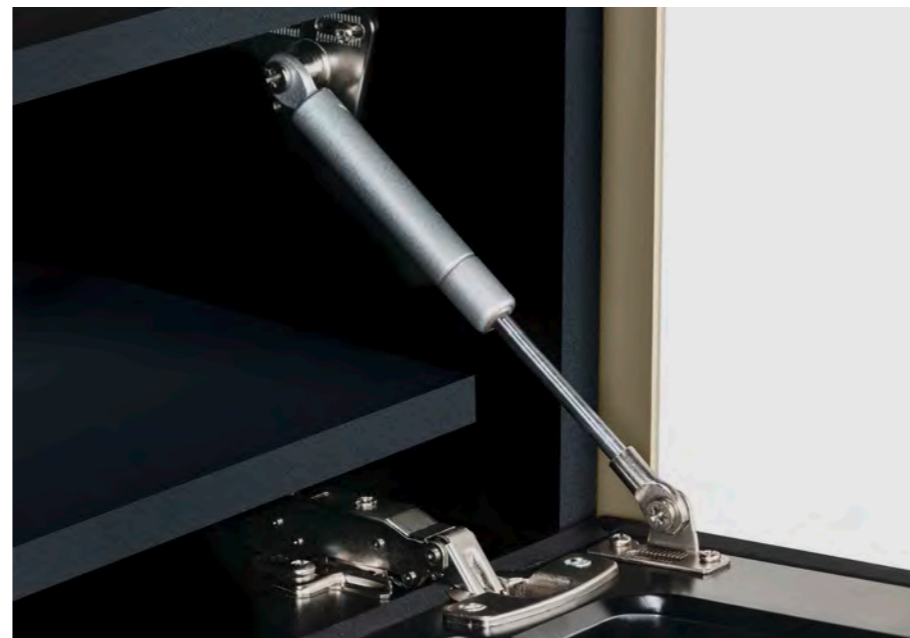

Soundbar / Lautsprecher integrierbar

Push-to-open

Hohe Belastbarkeit

Melaminharzbeschichtung

ESG-Sicherheitsglas

Kabeldurchführung

Türdämpfung

Hochwertige Metallgriffe

Akustikfront

Infrarotdurchlässige Front

Schwenkbarer TV-Halter

_ Vitrine mit integrierter LED-Beleuchtung

_ Gedämpfte Öffnung und Schließung

_ Komfortable Push-to-open-Funktion

SOUNDCONCEPT WOOD

FARBAUSWAHL