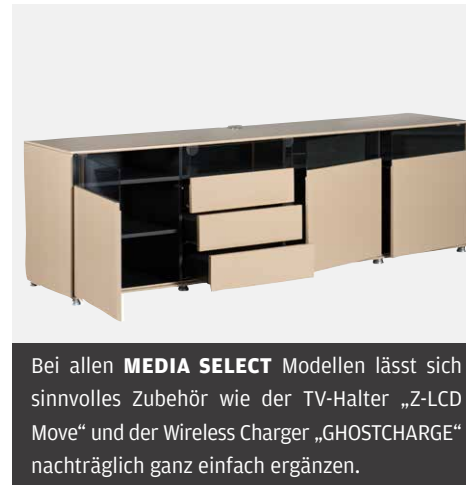

GHOSTCHARGE

Matt-Weiß

Cappuccino -
Matt

Bild zeigt optionales Zubehör Z-LCD Move

MEDIASELECT

TL 620.3 TV-LOWBOARD

B 200 x H 61,5 x T 45 cm

Mit seinen klaren Linien ist der TL 620.3 zeitlos. Die Grauglasblenden sind fernbedienungsdurchlässig und schützen somit ihre Geräte vor Staub. Drei Türen und drei Schubfächer bieten genügend Platz für Geräte und Utensilien und verfügen über Push-to-open Mechanismus. Die intelligente Kabelführung in der Rückwand und Kabeldurchführung in der Oberplatte sowie eine Kabelablage lassen unschöne Kabel verschwinden. Der TL 620.3 ist für das kabellose Laden vorbereitet. Die lackierten Korpussteile und die edlen Aluminiumfüße unterstreichen die Hochwertigkeit.

ZUBEHÖR: Für Z-LCD Move und GHOSTCHARGE vorbereitet

Bei allen **MEDIA SELECT** Modellen lässt sich sinnvolles Zubehör wie der TV-Halter „Z-LCD Move“ und der Wireless Charger „GHOSTCHARGE“ nachträglich ganz einfach ergänzen.