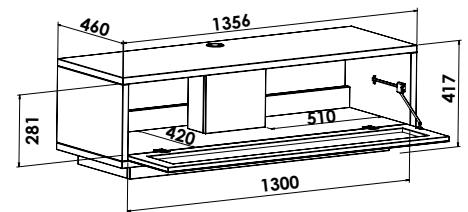

VariC 2.0 Sound inkl. Klappe

FEATURES SERIENMÄßIG

- Geschlossenes TV-Möbel in 1356 mm Breite
- Korpus lieferbar in Matt-Weiß, Matt-Schwarz, HG-Weiß und HG-Schwarz (Materialstärke ca. 28 mm)
- Akustikstoffbezogene Klappen mit Push-to-open in schwarz, weiß oder silbergrau
- Mit Sockel (60 mm hoch) - schwebende Optik
- Kabeldurchführung im Oberboden und Unterboden
- Geöffnete Rückwand zur Gerätebelüftung und zur Kabeldurchführung
- Integrierte Steckdosenleiste mit 4 Steckplätzen
- Zerlegte Lieferung

WEITERE OPTIONALE FEATURES MÖGLICH:

-  Mobilität durch Rollenset (Ø 65 mm - versteckte Montage innerhalb des Sockels)
-  Manuell drehbare Säule inkl. TV-Halterung
-  Elektrisch drehbare Säule inkl. TV-Halterung
-  Wandmontage-Kit (Montage des Sockels entfällt in dem Fall, Belastbarkeit Ober- und Unterboden je 20 kg)

TECHNISCHE DATEN

Maße

Breite	1356 mm
Höhe	417 mm
Tiefe	460 mm

Belastbarkeit

Oberboden	30 kg
Unterboden	30 kg

KLAPPE

KORPUS