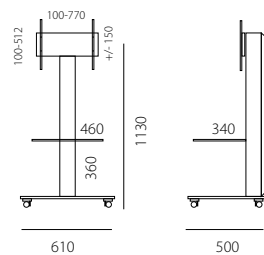

Rollen en Filzgleiter im Lieferumfang enthalten (QX1002 nur Filzgleiter, QX100 und QX103 nur Rollen)

Zwenkwiel en viltgeleiding standaard meegeleverd (QX1002 enkel viltgeleiding geen zwenkwiel, QX100 en QX103 standaard met zwenkwiel, geen viltgeleiding)

QX1010

QX1011

QX1012

QX1212

QX1211

QX1002

QX1000

QX1001

QX100

QX103

1. Modell Model

2. Glasauflagen Glas afwerking

- ☐ Snowglas (SNG)
  Snow glas (SNG)
- ☐ Schwarzglas (BG)
  Glass Black (BG)
- ☐ Klarglas (KG)
  Helder glas (KG)
- ☐ Mattglas (MG)
  Mat glas (MG)
- ☐ Individual (NCS)
  (+ NCS-Code)

3. Säulen Buizen

- ☐ Aluminium (AL)
  Aluminium (AL)
- ☐ Schwarz (BA)
  Zwart (BA)

4. Extras Opties

- ☐ Adapter für LOEWE® Flatscreens Individual®, Art® und Connect® (Modell angeben)

Adapters voor LOEWE® Flatscreens Individual®, Art®, en Connect® (model aangeven)

QX100, QX103 Vesa Mount
100x100, 100x200, 200x200