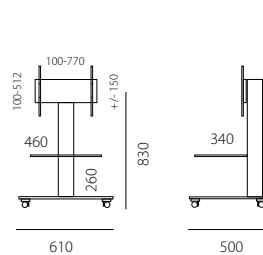

Rollen en Filzgleiter im Lieferumfang enthalten (QX1002 nur Filzgleiter, QX100 und QX103 nur Rollen)

Zwenkwiel en viltgeleiding standaard meegeleverd (QX1002 enkel viltgeleiding geen zwenkwiel, QX100 en QX103 standaard met zwenkwiel, geen viltgeleiding)

QX1010

QX1011

QX1012

QX1212

QX1211

QX1002

QX1000

QX1001

QX100

QX103

1. Modell Model

2. Glasauflagen Glas afwerking

- ☐ Snowglas (SNG)
  Snow glas (SNG)
- ☐ Schwarzglas (BG)
  Glass Black (BG)
- ☐ Klarglas (KG)
  Helder glas (KG)
- ☐ Mattglas (MG)
  Mat glas (MG)
- ☐ Individual (NCS)
  (+ NCS-Code)

3. Säulen Buizen

- ☐ Aluminium (AL)
  Aluminium (AL)
- ☐ Schwarz (BA)
  Zwart (BA)

4. Extras Opties

- ☐ Adapter für LOEWE® Flatscreens Individual®, Art® und Connect® (Modell angeben)

Adapters voor LOEWE® Flatscreens Individual®, Art®, en Connect® (model aangeven)

QX100, QX103 Vesa Mount
100x100, 100x200, 200x200