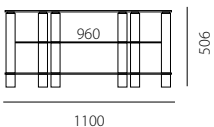

CR1095

CR1195

4. Extras Opties

Einlegeböden
Glazen leggers

CR10110

CR11110

- ZE150** (470 mm breit / breed)
- ZE151** (660 mm breit / breed)
- ZE152** (810 mm breit / breed)
- ZE153** (600 mm breit / breed)
- ZE154** (960 mm breit / breed)