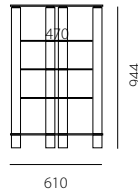

Einlegeböden
im Raster verstellbar

Glazen legplanken
in hoogte verstelbaar

2

Inkl. Kabelkanal
incl. kabelkanaal

CR1061

CR1161

CR105

æ Å ã à ^ @ !

1. Modell Model

2. Glasauflagen Glass afwerking

-  Schwarzglas (BG)
Black glas (BG)
-  Klarglas (KG)
Helder glas (KG)
-  Mattglas (MG)
Mat glas (MG)

CR1080

CR1180

3. Säulen Buizen

-  Aluminium (AL)
Aluminium (AL)