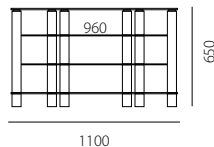

CR1095

CR1195

4. Extras Opties

Einlegeböden
Glazen leggers

CR10110

CR11110

- ZE150** (470 mm breit / breed)
- ZE151** (660 mm breit / breed)
- ZE152** (810 mm breit / breed)
- ZE153** (600 mm breit / breed)
- ZE154** (960 mm breit / breed)