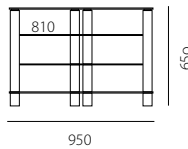

Einlegeböden
im Raster verstellbar

Glazen legplanken
in hoogte verstelbaar

2

Inkl. Kabelkanal
incl. kabelkanaal

CR1061

CR1161

CR105

æ Å ã à ^ @ !

1. Modell Model

2. Glasauflagen Glass afwerking

-  Schwarzglas (BG)
Black glas (BG)
-  Klarglas (KG)
Helder glas (KG)
-  Mattglas (MG)
Mat glas (MG)

CR1080

CR1180

3. Säulen Buizen

-  Aluminium (AL)
Aluminium (AL)

CR1095

CR1195

4. Extras Opties

Einlegeböden
Glazen leggers

CR10110

CR11110

- ZE150** (470 mm breit / breed)
- ZE151** (660 mm breit / breed)
- ZE152** (810 mm breit / breed)
- ZE153** (600 mm breit / breed)
- ZE154** (960 mm breit / breed)