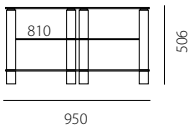

Einlegeböden
im Raster verstellbar

Glazen legplanken
in hoogte verstelbaar

2

Inkl. Kabelkanal
incl. kabelkanaal

CR1061

CR1161

CR105

æ Å ã à ^ @ !

1. Modell Model

2. Glasauflagen Glass afwerking

-  Schwarzglas (BG)
Black glas (BG)
-  Klarglas (KG)
Helder glas (KG)
-  Mattglas (MG)
Mat glas (MG)

CR1080

CR1180

3. Säulen Buizen

-  Aluminium (AL)
Aluminium (AL)

CR1095

CR1195

4. Extras Opties

Einlegeböden
Glazen leggers

CR10110

CR11110

- ZE150** (470 mm breit / breed)
- ZE151** (660 mm breit / breed)
- ZE152** (810 mm breit / breed)
- ZE153** (600 mm breit / breed)
- ZE154** (960 mm breit / breed)