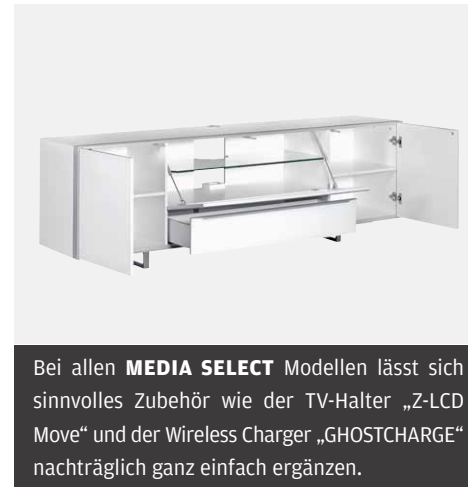

GHOSTCHARGE

Weißglas

Bild zeigt optionales Zubehör Z-LCD Move

MEDIASELECT

SL 7200 AF TV-MÖBEL

B 200 x H 65 x T 45 cm

Der SL 7200 AF verfügt über zwei Türen und einen geräumigen Schubkasten, der sich mit Soft Close elegant schließen lässt. Die Klappe mit Glasboden hat eine „Active front“ – ist also durchlässig für Fernbedienungssignale und schließt teleskopgedämpft. Die hochwertige Ausführung mit glasbelegten Fronten, lackiertem Korpus und Aluminiumrahmen lässt die Herzen von Designfans höher schlagen. Und ein Entlüftungssystem sorgt dafür, dass Ihre Geräte auch bei langem Betrieb nicht überhitzen. Kabel lassen sich dank der optimierten Kabelführung – mit der oberen Kabeldurchführung und Kabelablage hinten organisieren.

ZUBEHÖR: Für Z-LCD Move und GHOSTCHARGE vorbereitet

Bei allen **MEDIA SELECT** Modellen lässt sich sinnvolles Zubehör wie der TV-Halter „Z-LCD Move“ und der Wireless Charger „GHOSTCHARGE“ nachträglich ganz einfach ergänzen.