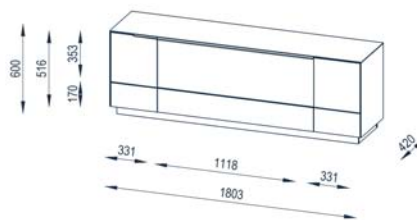

ABMESSUNGEN

- 1.803 x 600 x 420 mm (BxHxT)

FARBAUSFÜHRUNGEN

7772 231R Glas sand matt - Infrarotspiegel grau
EAN 4000329541044

7772 361R Weißglas matt - Infrarotspiegel grau
EAN 4000329541051

7772 451R Schwarzglas matt - Infrarotspiegel grau
EAN 4000329541068

VERPACKUNGSDATEN

129 x 9 x 44 cm
6,00 kg

134 x 10 x 48 cm
27,00 kg

192 x 8 x 50 cm
38,00 kg

20 x 8 x 14 cm
0,35 kg

124 x 9 x 47 cm
17,00 kg

QUALITÄTSMÖBEL
AUS DEUTSCHLAND

MAJA Lowboard 7772

ABMESSUNGEN

- 1.803 x 600 x 420 mm (BxHxT)

FARBAUSFÜHRUNGEN

7772 23IR Glas sand matt - Infrarotspiegel grau

EAN 4000329541044

7772 36IR Weißglas matt - Infrarotspiegel grau

EAN 4000329541051

7772 45IR Schwarzglas matt - Infrarotspiegel grau