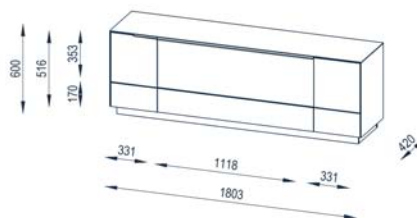

EAN 4000329541068

VERPACKUNGSDATEN

129 x 9 x 44 cm
6,00 kg

134 x 10 x 48 cm
27,00 kg

192 x 8 x 50 cm
38,00 kg

20 x 8 x 14 cm
0,35 kg

124 x 9 x 47 cm
17,00 kg

QUALITÄTSMÖBEL
AUS DEUTSCHLAND

MAJA Lowboard 7772

PRODUKTEIGENSCHAFTEN

- Korpus Glas matt
- ESG-Sicherheitsglas
- Klappe und Türen mit gedämpfter Öffnung und Schließung
- Griffleisten Alu geschliffen
- Klappe infrarotdurchlässig
- Schublade Push-to-open auf Unterflurauszügen
- Belastbarkeit Oberboden 40 kg
- einfache und schnelle Montage

ABMESSUNGEN

- 1.803 x 600 x 420 mm (BxHxT)

FARBAUSFÜHRUNGEN

7772 231R Glas sand matt - Infrarotspiegel grau
EAN 4000329541044

7772 361R Weißglas matt - Infrarotspiegel grau
EAN 4000329541051

7772 451R Schwarzglas matt - Infrarotspiegel grau
EAN 4000329541068

VERPACKUNGSDATEN

129 x 9 x 44 cm
6,00 kg

134 x 10 x 48 cm
27,00 kg

192 x 8 x 50 cm
38,00 kg

20 x 8 x 14 cm
0,35 kg

124 x 9 x 47 cm
17,00 kg

QUALITÄTSMÖBEL
AUS DEUTSCHLAND

MAJA Lowboard 7772