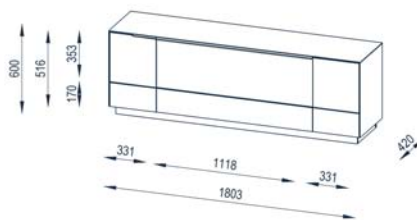

MAJA Lowboard 7772

PRODUKTEIGENSCHAFTEN

- Korpus Glas matt
- ESG-Sicherheitsglas
- Klappe und Türen mit gedämpfter Öffnung und Schließung
- Griffleisten Alu geschliffen
- Klappe infrarotdurchlässig
- Schublade Push-to-open auf Unterflurauszügen
- Belastbarkeit Oberboden 40 kg
- einfache und schnelle Montage

ABMESSUNGEN

- 1.803 x 600 x 420 mm (BxHxT)

FARBAUSFÜHRUNGEN

7772 23IR Glas sand matt - Infrarotspiegel grau

EAN 4000329541044

7772 36IR Weißglas matt - Infrarotspiegel grau

EAN 4000329541051

7772 45IR Schwarzglas matt - Infrarotspiegel grau

EAN 4000329541068

VERPACKUNGSDATEN

129 x 9 x 44 cm
6,00 kg

134 x 10 x 48 cm
27,00 kg

192 x 8 x 50 cm
38,00 kg

20 x 8 x 14 cm
0,35 kg

124 x 9 x 47 cm
17,00 kg

QUALITÄTSMÖBEL
AUS DEUTSCHLAND

ABMESSUNGEN

- 1.803 x 600 x 420 mm (BxHxT)

FARBAUSFÜHRUNGEN

7772 231R Glas sand matt - Infrarotspiegel grau
EAN 4000329541044

7772 361R Weißglas matt - Infrarotspiegel grau
EAN 4000329541051

7772 451R Schwarzglas matt - Infrarotspiegel grau
EAN 4000329541068