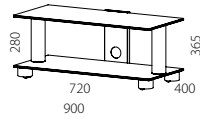

SCREEN Übersicht

Allgemeine Infos

Glasfarben: Klar (KG), Schwarz (BG), Matt (MG) | Rohrfarbe: Aluminium

Alle Modelle inklusive Kabelkanal und unsichtbaren Doppelrollen | Belastbarkeit der Glasebenen: 40 kg

Modelle mit 90 cm Breite

S91

S92

S93

S94

Modelle mit 105 cm Breite

S101

S102