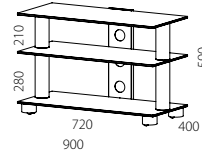

SCREEN Übersicht

Allgemeine Infos

Glasfarben: Klar (KG), Schwarz (BG), Matt (MG) | Rohrfarbe: Aluminium

Alle Modelle inklusive Kabelkanal und unsichtbaren Doppelrollen | Belastbarkeit der Glasebenen: 40 kg

Modelle mit 90 cm Breite

S91

S92

S93

S94

Modelle mit 105 cm Breite

S101

S102