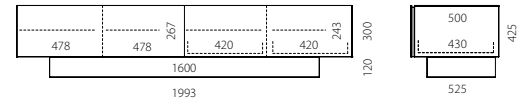

Modelle mit 200 cm Breite

BR2000

Links/Rechts: Klappe
Mitte unten: Schublade

BR2001

Links/Rechts: Klappe

BR2001-SL

Links: Klappe
Rechts: Schublade

Zubehör

Seitenverglasung (pro Paar)

BRG180 für Kastenhöhe 180 mm

BRG230 für Kastenhöhe 230 mm

BRG300 für Kastenhöhe 300 mm

Sockelverspiegelung

BRS10 für alle Modelle mit 1200 mm

BRS11 für alle Modelle mit 1500 mm

BRS12 für alle Modelle mit 2000 mm

Multi-Color-LED-Beleuchtung

LED835 LED Element 835 mm (Stk.) für Modelle mit 1200 mm

LED1180BR LED Element 1180 mm (Stk.) für Modelle mit 1500 mm

LED8352 LED Element 835 mm (2 Stk.) für Modelle mit 2000 mm

Virtual Surround Soundsystem BRA1 inkl. Soundsockel

Sockel-Maß für Modelle mit 1200 mm Breite: 941 x 173 x 405 mm (B x H x T)

Sockel-Maß für Modelle mit 1500 mm Breite: 1099 x 173 x 405 mm (B x H x T)

Sockel-Maß für Modelle mit 2000 mm Breite: 1599 x 173 x 405 mm (B x H x T)