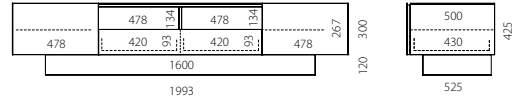

Modelle mit 200 cm Breite

BR2000

Links/Rechts: Klappe
Mitte unten: Schublade

BR2001

Links/Rechts: Klappe

BR2001-SL

Links: Klappe
Rechts: Schublade

Zubehör

Seitenverglasung (pro Paar)

BRG180 für Kastenhöhe 180 mm

BRG230 für Kastenhöhe 230 mm

BRG300 für Kastenhöhe 300 mm

Sockelverspiegelung

BRS10 für alle Modelle mit 1200 mm

BRS11 für alle Modelle mit 1500 mm

BRS12 für alle Modelle mit 2000 mm

Multi-Color-LED-Beleuchtung

LED835 LED Element 835 mm (Stk.) für Modelle mit 1200 mm

LED1180BR LED Element 1180 mm (Stk.) für Modelle mit 1500 mm

LED8352 LED Element 835 mm (2 Stk.) für Modelle mit 2000 mm

Virtual Surround Soundsystem BRA1 inkl. Soundsockel

Sockel-Maß für Modelle mit 1200 mm Breite: 941 x 173 x 405 mm (B x H x T)

Sockel-Maß für Modelle mit 1500 mm Breite: 1099 x 173 x 405 mm (B x H x T)

Sockel-Maß für Modelle mit 2000 mm Breite: 1599 x 173 x 405 mm (B x H x T)