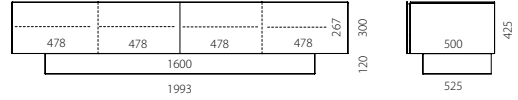

Modelle mit 200 cm Breite

BR2000

Links/Rechts: Klappe
Mitte unten: Schublade

BR2001

Links/Rechts: Klappe

BR2001-SL

Links: Klappe
Rechts: Schublade

Zubehör

Seitenverglasung (pro Paar)

BRG180 für Kastenhöhe 180 mm

BRG230 für Kastenhöhe 230 mm

BRG300 für Kastenhöhe 300 mm

Sockelverspiegelung

BRS10 für alle Modelle mit 1200 mm

BRS11 für alle Modelle mit 1500 mm

BRS12 für alle Modelle mit 2000 mm

Multi-Color-LED-Beleuchtung

LED835 LED Element 835 mm (Stk.) für Modelle mit 1200 mm

LED1180BR LED Element 1180 mm (Stk.) für Modelle mit 1500 mm

LED8352 LED Element 835 mm (2 Stk.) für Modelle mit 2000 mm

Virtual Surround Soundsystem BRA1 inkl. Soundsockel

Sockel-Maß für Modelle mit 1200 mm Breite: 941 x 173 x 405 mm (B x H x T)

Sockel-Maß für Modelle mit 1500 mm Breite: 1099 x 173 x 405 mm (B x H x T)

Sockel-Maß für Modelle mit 2000 mm Breite: 1599 x 173 x 405 mm (B x H x T)