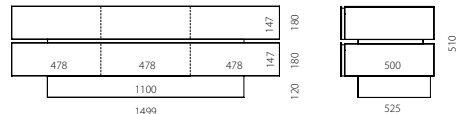

Allgemeine Infos

Glasoberflächen: Schwarz (BG), Snow (SNG), Silver (SV) | NCS-Wunschfarbe (10% Aufpreis)

Kastenfarbe: Schwarz

Belastbarkeit der Deckplatte: 60 kg, Belastbarkeit der Glaseinlegeböden: 15 kg

Kippicherung: Modelle mit Schublade müssen an der Wand befestigt werden (Winkel wird mitgeliefert)

Modelle mit 120 cm Breite

BR1200
Mit Klappe

BR1201
Mit Klappe

BR1202
Mit Klappe oben und unten

BR1202-SL
Wie BR1202, mit Klappe oben
und Schublade (SL) unten

BR1203
Mit Klappe oben und unten

BR1203-SL
Wie BR1203, mit Klappe oben
und Schublade (SL) unten

Modelle mit 150 cm Breite

BR1500
Mit Klappe

BR1501
Mit Klappe

BR1502
Mit Klappe oben und unten

BR1502-SL
Wie 1502, mit Klappe oben
und Schublade (SL) unten

BR1503
Mit Klappe oben und unten

BR1503-SL
Wie 1503, mit Klappe oben
und Schublade (SL) unten