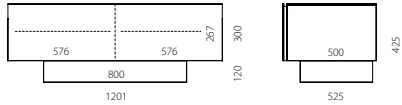

Allgemeine Infos

Glasoberflächen: Schwarz (BG), Snow (SNG), Silver (SV) | NCS-Wunschfarbe (10% Aufpreis)

Kastenfarbe: Schwarz

Belastbarkeit der Deckplatte: 60 kg, Belastbarkeit der Glaseinlegeböden: 15 kg

Kippicherung: Modelle mit Schublade müssen an der Wand befestigt werden (Winkel wird mitgeliefert)

Modelle mit 120 cm Breite

BR1200
Mit Klappe

BR1201
Mit Klappe

BR1202
Mit Klappe oben und unten

BR1202-SL
Wie BR1202, mit Klappe oben
und Schublade (SL) unten

BR1203
Mit Klappe oben und unten

BR1203-SL
Wie BR1203, mit Klappe oben
und Schublade (SL) unten

Modelle mit 150 cm Breite

BR1500
Mit Klappe

BR1501
Mit Klappe

BR1502
Mit Klappe oben und unten

BR1502-SL
Wie 1502, mit Klappe oben
und Schublade (SL) unten