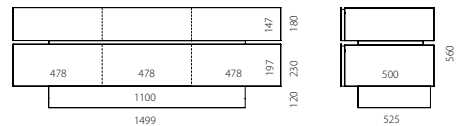

Allgemeine Infos

Glasoberflächen: Schwarz (BG), Snow (SNG), Silver (SV) | NCS-Wunschfarbe (10% Aufpreis)

Kastenfarbe: Schwarz

Belastbarkeit der Deckplatte: 60 kg, Belastbarkeit der Glaseinlegeböden: 15 kg

Kippicherung: Modelle mit Schublade müssen an der Wand befestigt werden (Winkel wird mitgeliefert)

Modelle mit 120 cm Breite

BR1200
Mit Klappe

BR1201
Mit Klappe

BR1202
Mit Klappe oben und unten

BR1202-SL
Wie BR1202, mit Klappe oben
und Schublade (SL) unten

BR1203
Mit Klappe oben und unten

BR1203-SL
Wie BR1203, mit Klappe oben
und Schublade (SL) unten

Modelle mit 150 cm Breite

BR1500
Mit Klappe

BR1501
Mit Klappe

BR1502
Mit Klappe oben und unten

BR1502-SL
Wie 1502, mit Klappe oben
und Schublade (SL) unten

BR1503
Mit Klappe oben und unten

BR1503-SL
Wie 1503, mit Klappe oben
und Schublade (SL) unten