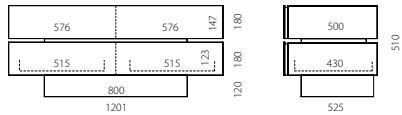

Allgemeine Infos

Glasoberflächen: Schwarz (BG), Snow (SNG), Silver (SV) | NCS-Wunschfarbe (10% Aufpreis)

Kastenfarbe: Schwarz

Belastbarkeit der Deckplatte: 60 kg, Belastbarkeit der Glaseinlegeböden: 15 kg

Kippicherung: Modelle mit Schublade müssen an der Wand befestigt werden (Winkel wird mitgeliefert)

Modelle mit 120 cm Breite

BR1200
Mit Klappe

BR1201
Mit Klappe

BR1202
Mit Klappe oben und unten

BR1202-SL
Wie BR1202, mit Klappe oben
und Schublade (SL) unten

BR1203
Mit Klappe oben und unten

BR1203-SL
Wie BR1203, mit Klappe oben
und Schublade (SL) unten

Modelle mit 150 cm Breite

BR1500
Mit Klappe

BR1501
Mit Klappe

BR1502
Mit Klappe oben und unten

BR1502-SL
Wie 1502, mit Klappe oben
und Schublade (SL) unten