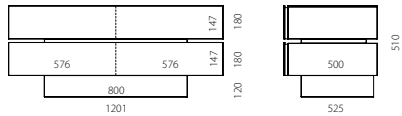

Allgemeine Infos

Glasoberflächen: Schwarz (BG), Snow (SNG), Silver (SV) | NCS-Wunschfarbe (10% Aufpreis)

Kastenfarbe: Schwarz

Belastbarkeit der Deckplatte: 60 kg, Belastbarkeit der Glaseinlegeböden: 15 kg

Kippicherung: Modelle mit Schublade müssen an der Wand befestigt werden (Winkel wird mitgeliefert)

Modelle mit 120 cm Breite

BR1200
Mit Klappe

BR1201
Mit Klappe

BR1202
Mit Klappe oben und unten

BR1202-SL
Wie BR1202, mit Klappe oben
und Schublade (SL) unten

BR1203
Mit Klappe oben und unten

BR1203-SL
Wie BR1203, mit Klappe oben
und Schublade (SL) unten

Modelle mit 150 cm Breite

BR1500
Mit Klappe

BR1501
Mit Klappe

BR1502
Mit Klappe oben und unten

BR1502-SL
Wie 1502, mit Klappe oben
und Schublade (SL) unten