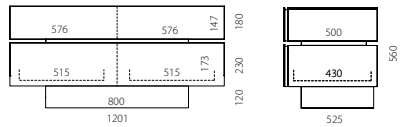

Allgemeine Infos

Glasoberflächen: Schwarz (BG), Snow (SNG), Silver (SV) | NCS-Wunschfarbe (10% Aufpreis)

Kastenfarbe: Schwarz

Belastbarkeit der Deckplatte: 60 kg, Belastbarkeit der Glaseinlegeböden: 15 kg

Kippicherung: Modelle mit Schublade müssen an der Wand befestigt werden (Winkel wird mitgeliefert)

Modelle mit 120 cm Breite

BR1200
Mit Klappe

BR1201
Mit Klappe

BR1202
Mit Klappe oben und unten

BR1202-SL
Wie BR1202, mit Klappe oben
und Schublade (SL) unten

BR1203
Mit Klappe oben und unten

BR1203-SL
Wie BR1203, mit Klappe oben
und Schublade (SL) unten

Modelle mit 150 cm Breite

BR1500
Mit Klappe

BR1501
Mit Klappe

BR1502
Mit Klappe oben und unten

BR1502-SL
Wie 1502, mit Klappe oben
und Schublade (SL) unten