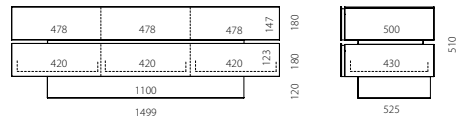

Allgemeine Infos

Glasoberflächen: Schwarz (BG), Snow (SNG), Silver (SV) | NCS-Wunschfarbe (10% Aufpreis)

Kastenfarbe: Schwarz

Belastbarkeit der Deckplatte: 60 kg, Belastbarkeit der Glaseinlegeböden: 15 kg

Kippicherung: Modelle mit Schublade müssen an der Wand befestigt werden (Winkel wird mitgeliefert)

Modelle mit 120 cm Breite

BR1200
Mit Klappe

BR1201
Mit Klappe

BR1202
Mit Klappe oben und unten

BR1202-SL
Wie BR1202, mit Klappe oben
und Schublade (SL) unten

BR1203
Mit Klappe oben und unten

BR1203-SL
Wie BR1203, mit Klappe oben
und Schublade (SL) unten

Modelle mit 150 cm Breite

BR1500
Mit Klappe

BR1501
Mit Klappe

BR1502
Mit Klappe oben und unten

BR1502-SL
Wie 1502, mit Klappe oben
und Schublade (SL) unten

BR1503
Mit Klappe oben und unten

BR1503-SL
Wie 1503, mit Klappe oben
und Schublade (SL) unten