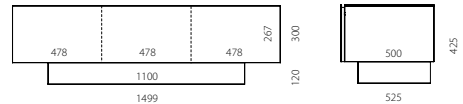

Allgemeine Infos

Glasoberflächen: Schwarz (BG), Snow (SNG), Silver (SV) | NCS-Wunschfarbe (10% Aufpreis)

Kastenfarbe: Schwarz

Belastbarkeit der Deckplatte: 60 kg, Belastbarkeit der Glaseinlegeböden: 15 kg

Kippicherung: Modelle mit Schublade müssen an der Wand befestigt werden (Winkel wird mitgeliefert)

Modelle mit 120 cm Breite

BR1200
Mit Klappe

BR1201
Mit Klappe

BR1202
Mit Klappe oben und unten

BR1202-SL
Wie BR1202, mit Klappe oben
und Schublade (SL) unten

BR1203
Mit Klappe oben und unten

BR1203-SL
Wie BR1203, mit Klappe oben
und Schublade (SL) unten

Modelle mit 150 cm Breite

BR1500
Mit Klappe

BR1501
Mit Klappe

BR1502
Mit Klappe oben und unten

BR1502-SL
Wie 1502, mit Klappe oben
und Schublade (SL) unten

BR1503
Mit Klappe oben und unten

BR1503-SL
Wie 1503, mit Klappe oben
und Schublade (SL) unten