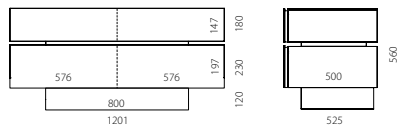

Allgemeine Infos

Glasoberflächen: Schwarz (BG), Snow (SNG), Silver (SV) | NCS-Wunschfarbe (10% Aufpreis)

Kastenfarbe: Schwarz

Belastbarkeit der Deckplatte: 60 kg, Belastbarkeit der Glaseinlegeböden: 15 kg

Kippicherung: Modelle mit Schublade müssen an der Wand befestigt werden (Winkel wird mitgeliefert)

Modelle mit 120 cm Breite

BR1200
Mit Klappe

BR1201
Mit Klappe

BR1202
Mit Klappe oben und unten

BR1202-SL
Wie BR1202, mit Klappe oben
und Schublade (SL) unten

BR1203
Mit Klappe oben und unten

BR1203-SL
Wie BR1203, mit Klappe oben
und Schublade (SL) unten

Modelle mit 150 cm Breite

BR1500
Mit Klappe

BR1501
Mit Klappe

BR1502
Mit Klappe oben und unten

BR1502-SL
Wie 1502, mit Klappe oben
und Schublade (SL) unten