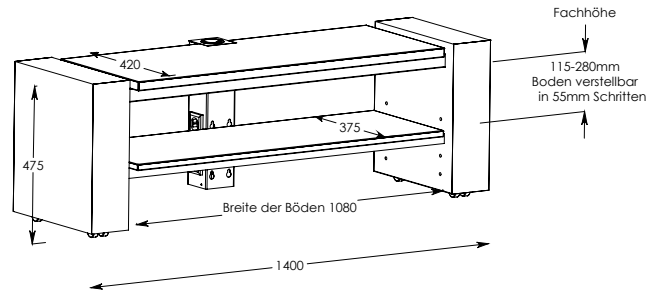

X-Line 1200/1400

Abmessungen in mm

Belastbarkeit Oberboden 90 kg
 Belastbarkeit Einlegeboden 40 kg
 Belastbarkeit Fächer/Schubladen 10 kg
 inkl. Rollen

halboffen

geschlossen

Hifi-Rack

Abmessungen in mm

A/V-Fächer H variabel
 einstellbar in 32 mm Schritten

Belastbarkeit Oberboden 40 kg
 Belastbarkeit Einlegeboden 10 kg
 Kabeldurchführungen 1 pro Fach

Lowboard 1400/1900

Abmessungen in mm

Belastbarkeit Oberboden 65 kg
 Belastbarkeit Fächer/Schubladen 10 kg
 Kabeldurchführung 1 pro Fach
 inkl. Rollen