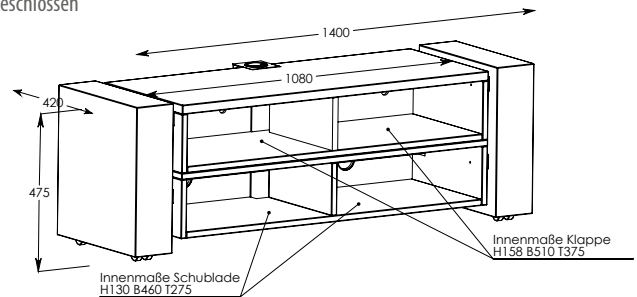

X-Line 1200/1400

Abmessungen in mm

Belastbarkeit Oberboden 90 kg
 Belastbarkeit Einlegeboden 40 kg
 Belastbarkeit Fächer/Schubladen 10 kg
 inkl. Rollen

halboffen

geschlossen

Hifi-Rack

Abmessungen in mm

A/V-Fächer H variabel
 einstellbar in 32 mm Schritten

Belastbarkeit Oberboden 40 kg
 Belastbarkeit Einlegeboden 10 kg
 Kabeldurchführungen 1 pro Fach

Lowboard 1400/1900

Abmessungen in mm

Belastbarkeit Oberboden 65 kg
 Belastbarkeit Fächer/Schubladen 10 kg
 Kabeldurchführung 1 pro Fach
 inkl. Rollen