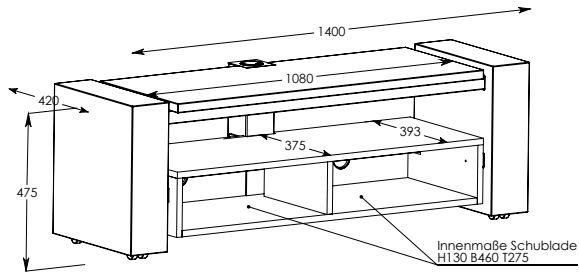

X-Line 1200/1400

Abmessungen in mm

Belastbarkeit Oberboden 90 kg
 Belastbarkeit Einlegeboden 40 kg
 Belastbarkeit Fächer/Schubladen 10 kg
 inkl. Rollen

halboffen

geschlossen

Hifi-Rack

Abmessungen in mm

A/V-Fächer H variabel
 einstellbar in 32 mm Schritten

Belastbarkeit Oberboden 40 kg
 Belastbarkeit Einlegeboden 10 kg
 Kabeldurchführungen 1 pro Fach

Lowboard 1400/1900

Abmessungen in mm

Belastbarkeit Oberboden 65 kg
 Belastbarkeit Fächer/Schubladen 10 kg
 Kabeldurchführung 1 pro Fach
 inkl. Rollen