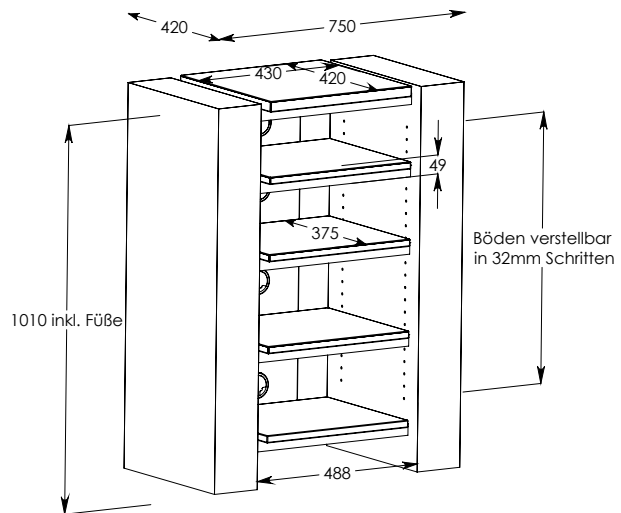

X-Line 1200/1400

Abmessungen in mm

Belastbarkeit Oberboden 90 kg
 Belastbarkeit Einlegeboden 40 kg
 Belastbarkeit Fächer/Schubladen 10 kg
 inkl. Rollen

halboffen

geschlossen

Hifi-Rack

Abmessungen in mm

A/V-Fächer H variabel
 einstellbar in 32 mm Schritten

Belastbarkeit Oberboden 40 kg
 Belastbarkeit Einlegeboden 10 kg
 Kabeldurchführungen 1 pro Fach

Lowboard 1400/1900

Abmessungen in mm

Belastbarkeit Oberboden 65 kg
 Belastbarkeit Fächer/Schubladen 10 kg
 Kabeldurchführung 1 pro Fach
 inkl. Rollen