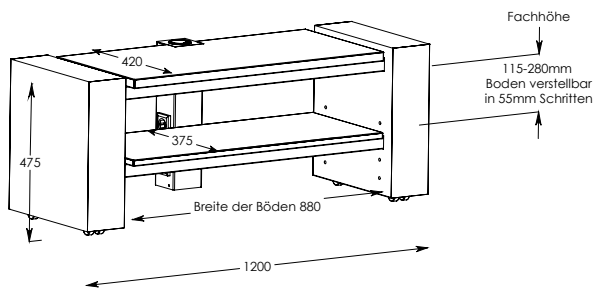

X-Line 1200/1400

Abmessungen in mm

Belastbarkeit Oberboden 90 kg
 Belastbarkeit Einlegeboden 40 kg
 Belastbarkeit Fächer/Schubladen 10 kg
 inkl. Rollen

halboffen

geschlossen

Hifi-Rack

Abmessungen in mm

A/V-Fächer H variabel
 einstellbar in 32 mm Schritten

Belastbarkeit Oberboden 40 kg
 Belastbarkeit Einlegeboden 10 kg
 Kabeldurchführungen 1 pro Fach

Lowboard 1400/1900

Abmessungen in mm

Belastbarkeit Oberboden 65 kg
 Belastbarkeit Fächer/Schubladen 10 kg
 Kabeldurchführung 1 pro Fach
 inkl. Rollen