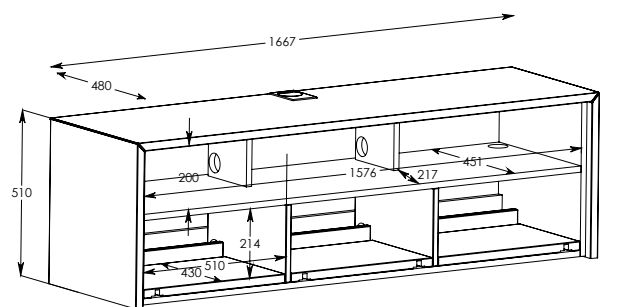

SCHNEPEL S1

Technische Daten

SK-2

Abmessungen in mm

Belastbarkeit Oberboden 90 kg
 Belastbarkeit Auszüge 25 kg

SK-3

Abmessungen in mm

Belastbarkeit Oberboden 90 kg
 Belastbarkeit Auszüge 25 kg

MK

Abmessungen in mm

Belastbarkeit Oberboden 90 kg
 Belastbarkeit Auszüge 25 kg

MK Sound

Abmessungen in mm

Belastbarkeit Oberboden 90 kg
 Belastbarkeit Einlegeboden 25 kg

für Soundbars bis max. B 1500 x H 200 x T 215

MK-1

Abmessungen in mm

Belastbarkeit Oberboden 90 kg
 Belastbarkeit Auszüge 25 kg

MK-2

Abmessungen in mm

Belastbarkeit Oberboden 90 kg
 Belastbarkeit Auszüge 25 kg