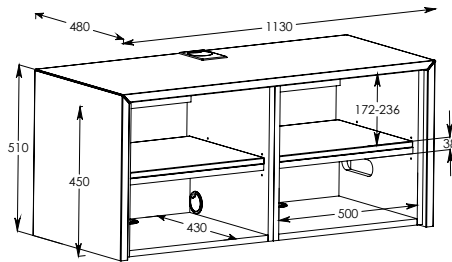

SCHNEPEL S1

Technische Daten

SK-2

Abmessungen in mm

Belastbarkeit Oberboden 90 kg
 Belastbarkeit Auszüge 25 kg

SK-3

Abmessungen in mm

Belastbarkeit Oberboden 90 kg
 Belastbarkeit Auszüge 25 kg

MK

Abmessungen in mm

Belastbarkeit Oberboden 90 kg
 Belastbarkeit Auszüge 25 kg

MK Sound

Abmessungen in mm

Belastbarkeit Oberboden 90 kg
 Belastbarkeit Einlegeboden 25 kg

für Soundbars bis max. B 1500 x H 200 x T 215

MK-1

Abmessungen in mm

Belastbarkeit Oberboden 90 kg
 Belastbarkeit Auszüge 25 kg

MK-2

Abmessungen in mm

Belastbarkeit Oberboden 90 kg
 Belastbarkeit Auszüge 25 kg