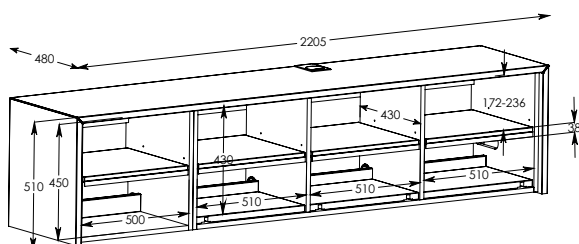

SCHNEPEL S1

Technische Daten

SK-2

Abmessungen in mm

Belastbarkeit Oberboden 90 kg
 Belastbarkeit Auszüge 25 kg

SK-3

Abmessungen in mm

Belastbarkeit Oberboden 90 kg
 Belastbarkeit Auszüge 25 kg

MK

Abmessungen in mm

Belastbarkeit Oberboden 90 kg
 Belastbarkeit Auszüge 25 kg

MK Sound

Abmessungen in mm

Belastbarkeit Oberboden 90 kg
 Belastbarkeit Einlegeboden 25 kg

für Soundbars bis max. B 1500 x H 200 x T 215

MK-1

Abmessungen in mm

Belastbarkeit Oberboden 90 kg
 Belastbarkeit Auszüge 25 kg

MK-2

Abmessungen in mm

Belastbarkeit Oberboden 90 kg
 Belastbarkeit Auszüge 25 kg