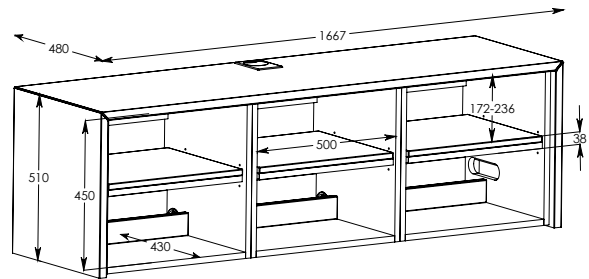

SCHNEPEL S1

Technische Daten

SK-2

Abmessungen in mm

Belastbarkeit Oberboden 90 kg
 Belastbarkeit Auszüge 25 kg

SK-3

Abmessungen in mm

Belastbarkeit Oberboden 90 kg
 Belastbarkeit Auszüge 25 kg

MK

Abmessungen in mm

Belastbarkeit Oberboden 90 kg
 Belastbarkeit Auszüge 25 kg

MK Sound

Abmessungen in mm

Belastbarkeit Oberboden 90 kg
 Belastbarkeit Einlegeboden 25 kg

für Soundbars bis max. B 1500 x H 200 x T 215

MK-1

Abmessungen in mm

Belastbarkeit Oberboden 90 kg
 Belastbarkeit Auszüge 25 kg

MK-2

Abmessungen in mm

Belastbarkeit Oberboden 90 kg
 Belastbarkeit Auszüge 25 kg