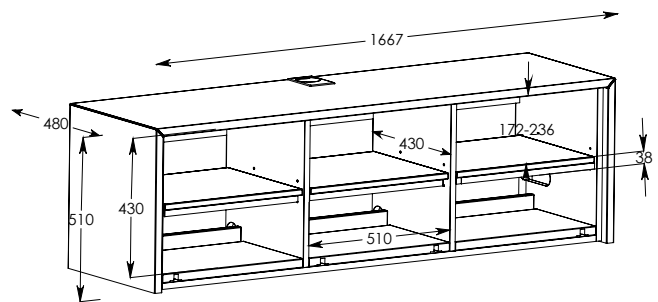

SCHNEPEL S1

Technische Daten

SK-2

Abmessungen in mm

Belastbarkeit Oberboden 90 kg
 Belastbarkeit Auszüge 25 kg

SK-3

Abmessungen in mm

Belastbarkeit Oberboden 90 kg
 Belastbarkeit Auszüge 25 kg

MK

Abmessungen in mm

Belastbarkeit Oberboden 90 kg
 Belastbarkeit Auszüge 25 kg

MK Sound

Abmessungen in mm

Belastbarkeit Oberboden 90 kg
 Belastbarkeit Einlegeboden 25 kg

für Soundbars bis max. B 1500 x H 200 x T 215

MK-1

Abmessungen in mm

Belastbarkeit Oberboden 90 kg
 Belastbarkeit Auszüge 25 kg

MK-2

Abmessungen in mm

Belastbarkeit Oberboden 90 kg
 Belastbarkeit Auszüge 25 kg